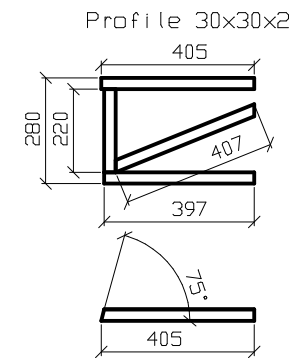

#### Quer hinten

#### Quer vorn

Theater Erfurt	
Die lustigen Weiber von Windsor	
Plattform links	
Profile Stahl 80x30x3 50x30x3 50x50x3	
60x40x2 30x30x2 Flach 80x10	
Flach 50x5 Flach 50x10	

#### Anzahl 2x und 2x gespiegelt

Obere Plattform:  
 Verwendung statt 30x30x2 30x30x1.5  
 statt 50x30x3 50x30x2

M 1:10