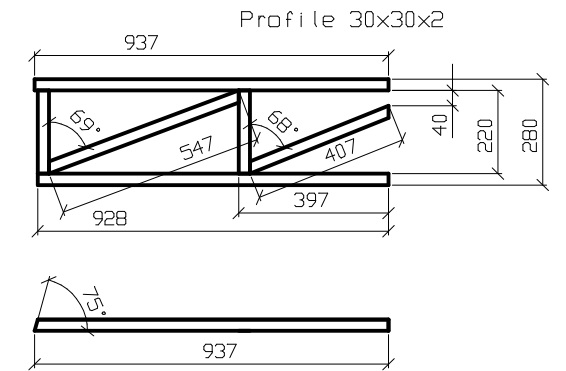

#### Quer hinten

#### Quer vorn

Theater Erfurt	
Die lustigen Weiber von Windsor	
Plattform links	
Profile Stahl 80x30x3 50x30x3 50x50x3	
60x40x2 30x30x2 Flach 80x10	
Flach 50x5 Flach 50x10	

#### Anzahl 2x und 2x gespiegelt

Obere Plattform:  
 Verwendung statt 30x30x2 30x30x1.5  
 statt 50x30x3 50x30x2

M 1:10