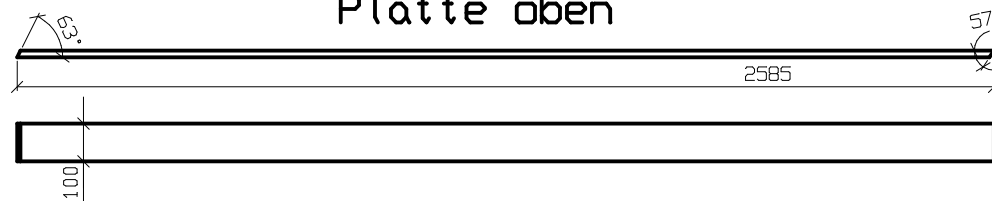

Tresorapplikation

fest fixiert an Wand (Position an Bühnenbildplan orientieren)

Vertiefung

Platte 18mm

Rahmenebene 1

Latte 46x27 quer

Platte oben

Platte unten

Staatsoper Hamburg	
La Cenerentola	
Pfundwand -- Holz	
Seitenwand - Oberteil 2 hinten	
Latten 46x27	
Sperrholz 4mm / 8mm / Pappelplatten 18mm	
Anzahl	1x
M 1:10	