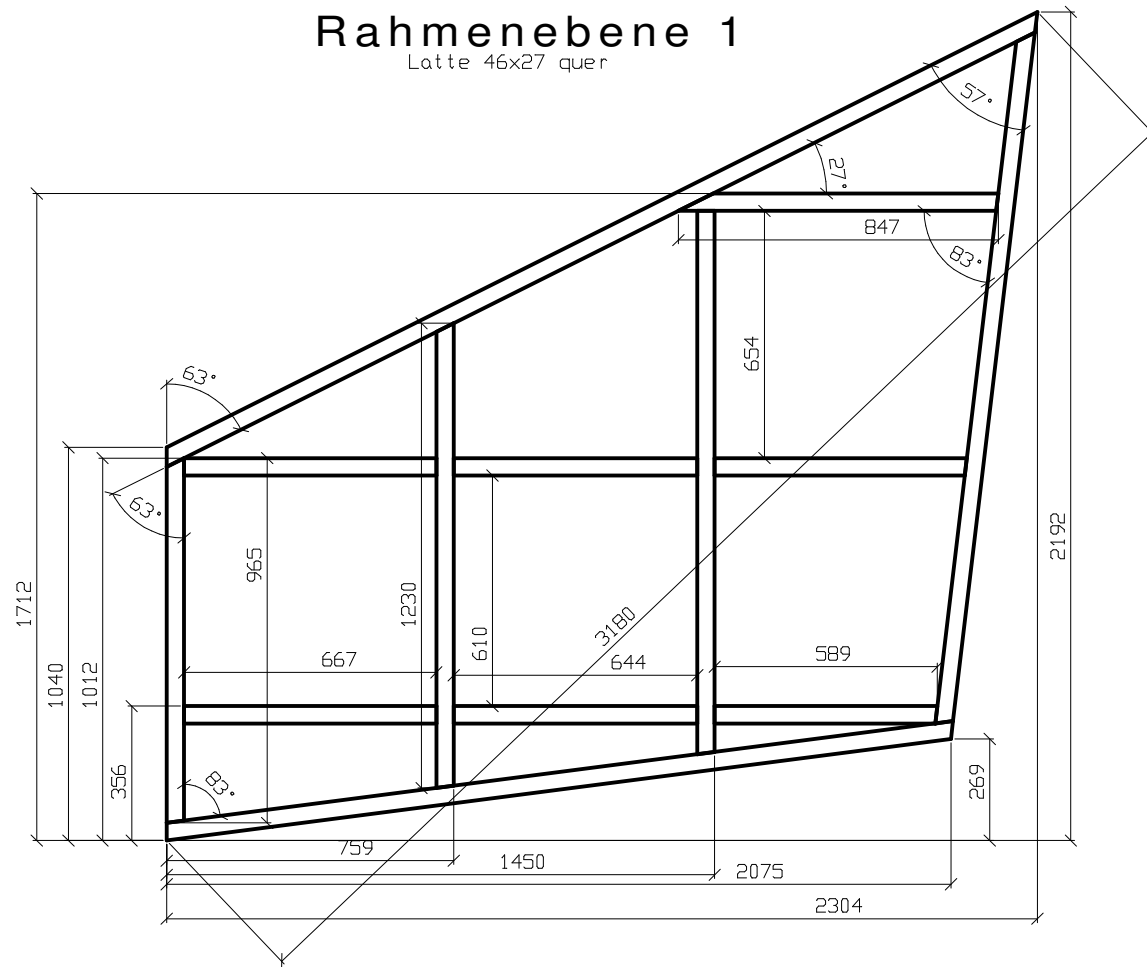

Tresorapplikation

fest fixiert an Wand (Position an Bühnenbildplan orientieren)

Vertiefung

Platte 18mm

Rahmenebene 1

Latte 46x27 quer

Platte oben

Platte unten

Staatsoper Hamburg	
La Cenerentola	
Pfundwand -- Holz	
Seitenwand - Oberteil 2 hinten	
Latten 46x27	
Sperrholz 4mm / 8mm / Pappelplatten 18mm	
Anzahl	1x
M 1:10	