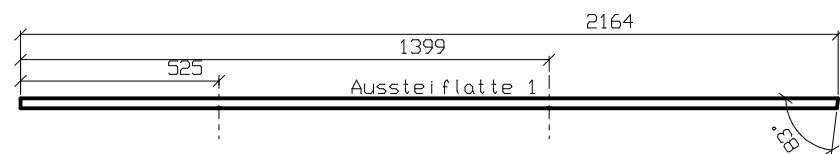

Tresorapplikation

fest fixiert an Wand (Position an Bühnenbildplan orientieren)

Vertiefung

Platte 18mm

Rahmenebene 1

Latte 46x27 quer

Platte oben

Platte unten

Staatsoper Hamburg	
La Cenerentola	
Pfundwand -- Holz	
Seitenwand - Oberteil 2 hinten	
Latten 46x27	
Sperrholz 4mm / 8mm / Pappelplatten 18mm	
Anzahl	1x
M 1:10	