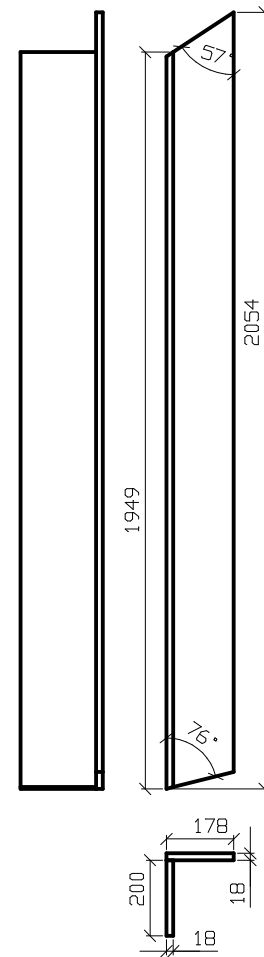

Tresorapplikation

fest fixiert an Wand (Position an Bühnenbildplan orientieren)

Vertiefung

Platte 18mm

Rahmenebene 1

Latte 46x27 quer

Platte oben

Platte unten

Staatsoper Hamburg	
La Cenerentola	
Pfundwand -- Holz	
Seitenwand - Oberteil 2 hinten	
Latten 46x27	
Sperrholz 4mm / 8mm / Pappelplatten 18mm	
Anzahl	1x
M 1:10	