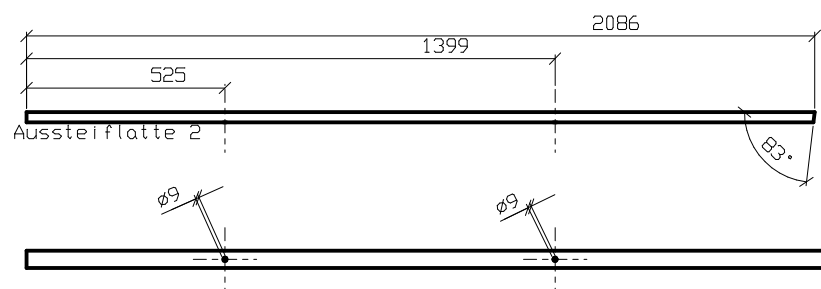

Tresorapplikation

fest fixiert an Wand (Position an Bühnenbildplan orientieren)

Vertiefung

Platte 18mm

Rahmenebene 1

Latte 46x27 quer

Platte oben

Platte unten

Staatsoper Hamburg	
La Cenerentola	
Pfundwand -- Holz	
Seitenwand - Oberteil 2 hinten	
Latten 46x27	
Sperrholz 4mm / 8mm / Pappelplatten 18mm	
Anzahl	1x
M 1:10	