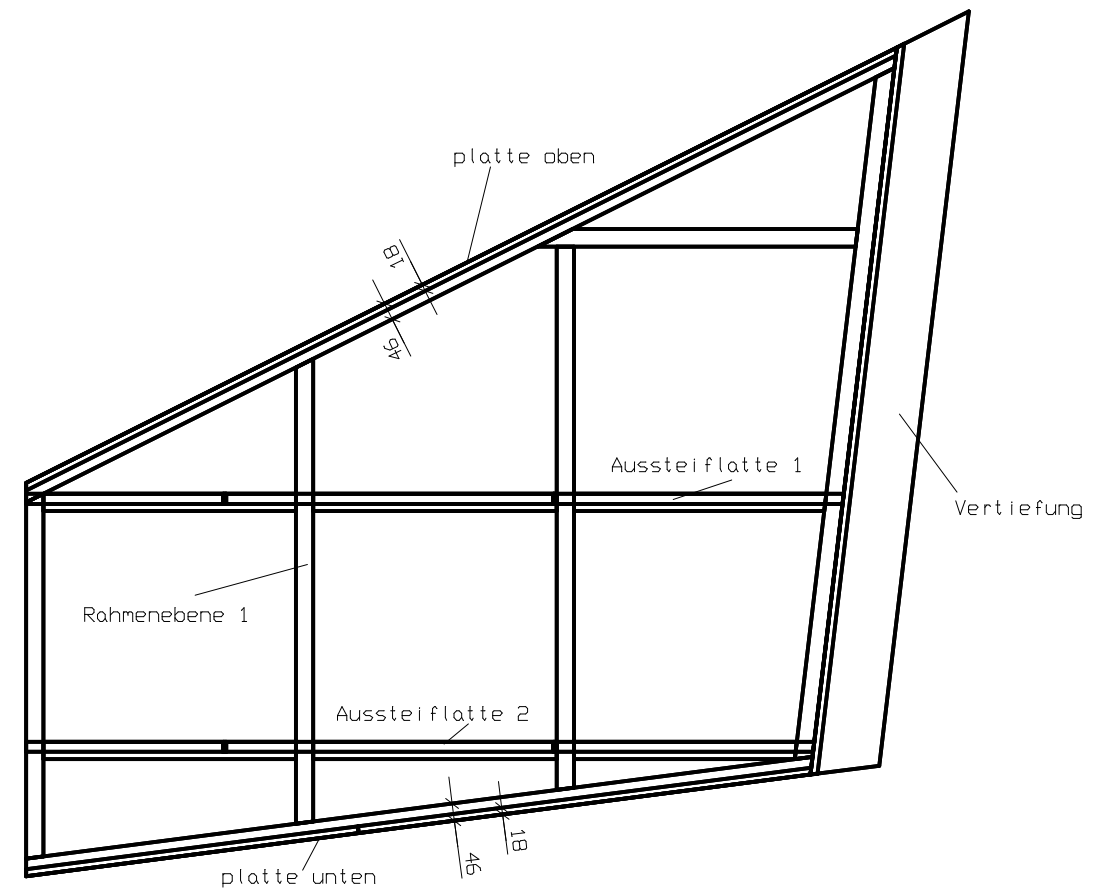

Tresorapplikation

fest fixiert an Wand (Position an Bühnenbildplan orientieren)

Vertiefung

Platte 18mm

Rahmenebene 1

Latte 46x27 quer

Platte oben

Platte unten

Staatsoper Hamburg	
La Cenerentola	
Pfundwand -- Holz	
Seitenwand - Oberteil 2 hinten	
Latten 46x27	
Sperrholz 4mm / 8mm / Pappelplatten 18mm	
Anzahl	1x
M 1:10	