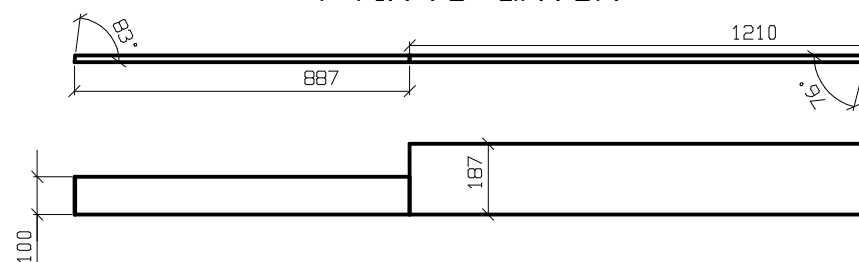

Tresorapplikation

fest fixiert an Wand (Position an Bühnenbildplan orientieren)

Vertiefung

Platte 18mm

Rahmenebene 1

Latte 46x27 quer

Platte oben

Platte unten

Staatsoper Hamburg	
La Cenerentola	
Pfundwand -- Holz	
Seitenwand - Oberteil 2 hinten	
Latten 46x27	
Sperrholz 4mm / 8mm / Pappelplatten 18mm	
Anzahl	1x
M 1:10	