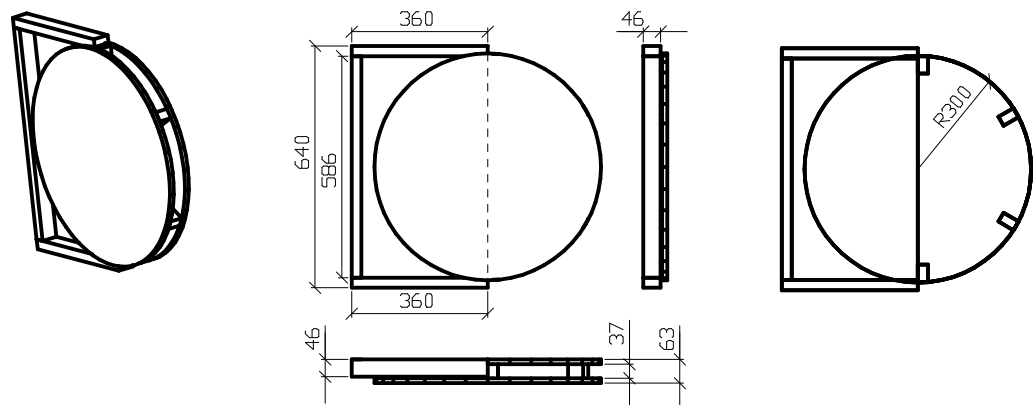

Tresorapplikation

fest fixiert an Wand (Position an Bühnenbildplan orientieren)

Vertiefung

Platte 18mm

Rahmenebene 1

Latte 46x27 quer

Platte oben

Platte unten

Staatsoper Hamburg	
La Cenerentola	
Pfundwand -- Holz	
Seitenwand - Oberteil 2 hinten	
Latten 46x27	
Sperrholz 4mm / 8mm / Pappelplatten 18mm	
Anzahl	1x
M 1:10	