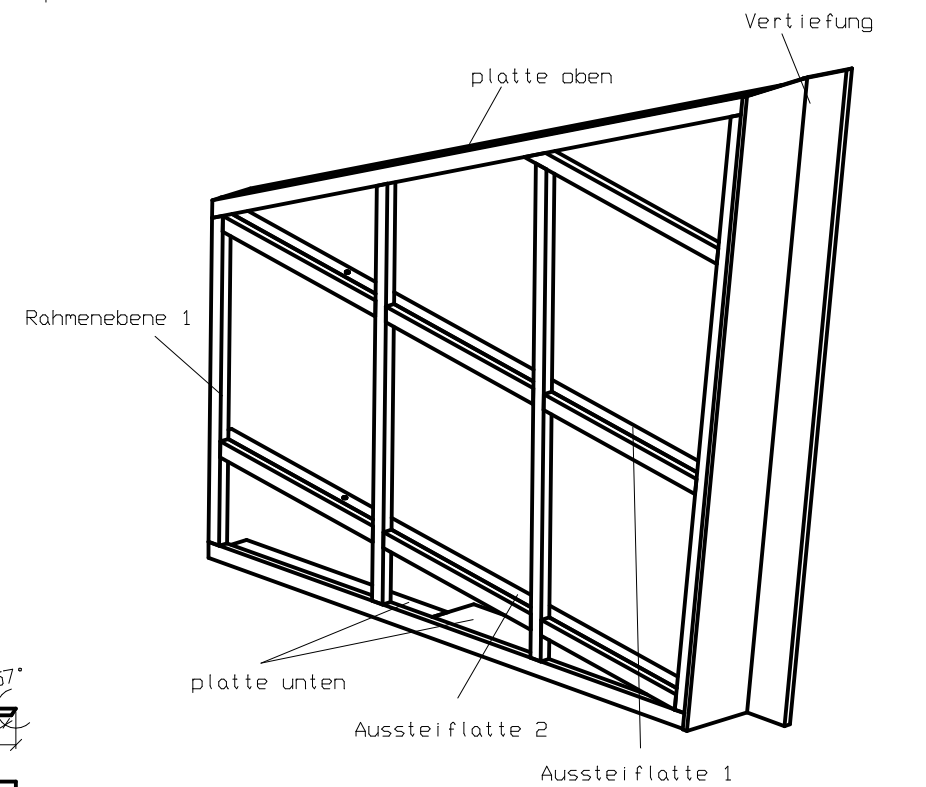

Tresorapplikation

fest fixiert an Wand (Position an Bühnenbildplan orientieren)

Vertiefung

Platte 18mm

Rahmenebene 1

Latte 46x27 quer

Platte oben

Platte unten

Staatsoper Hamburg	
La Cenerentola	
Pfundwand -- Holz	
Seitenwand - Oberteil 2 hinten	
Latten 46x27	
Sperrholz 4mm / 8mm / Pappelplatten 18mm	
Anzahl	1x
M 1:10	