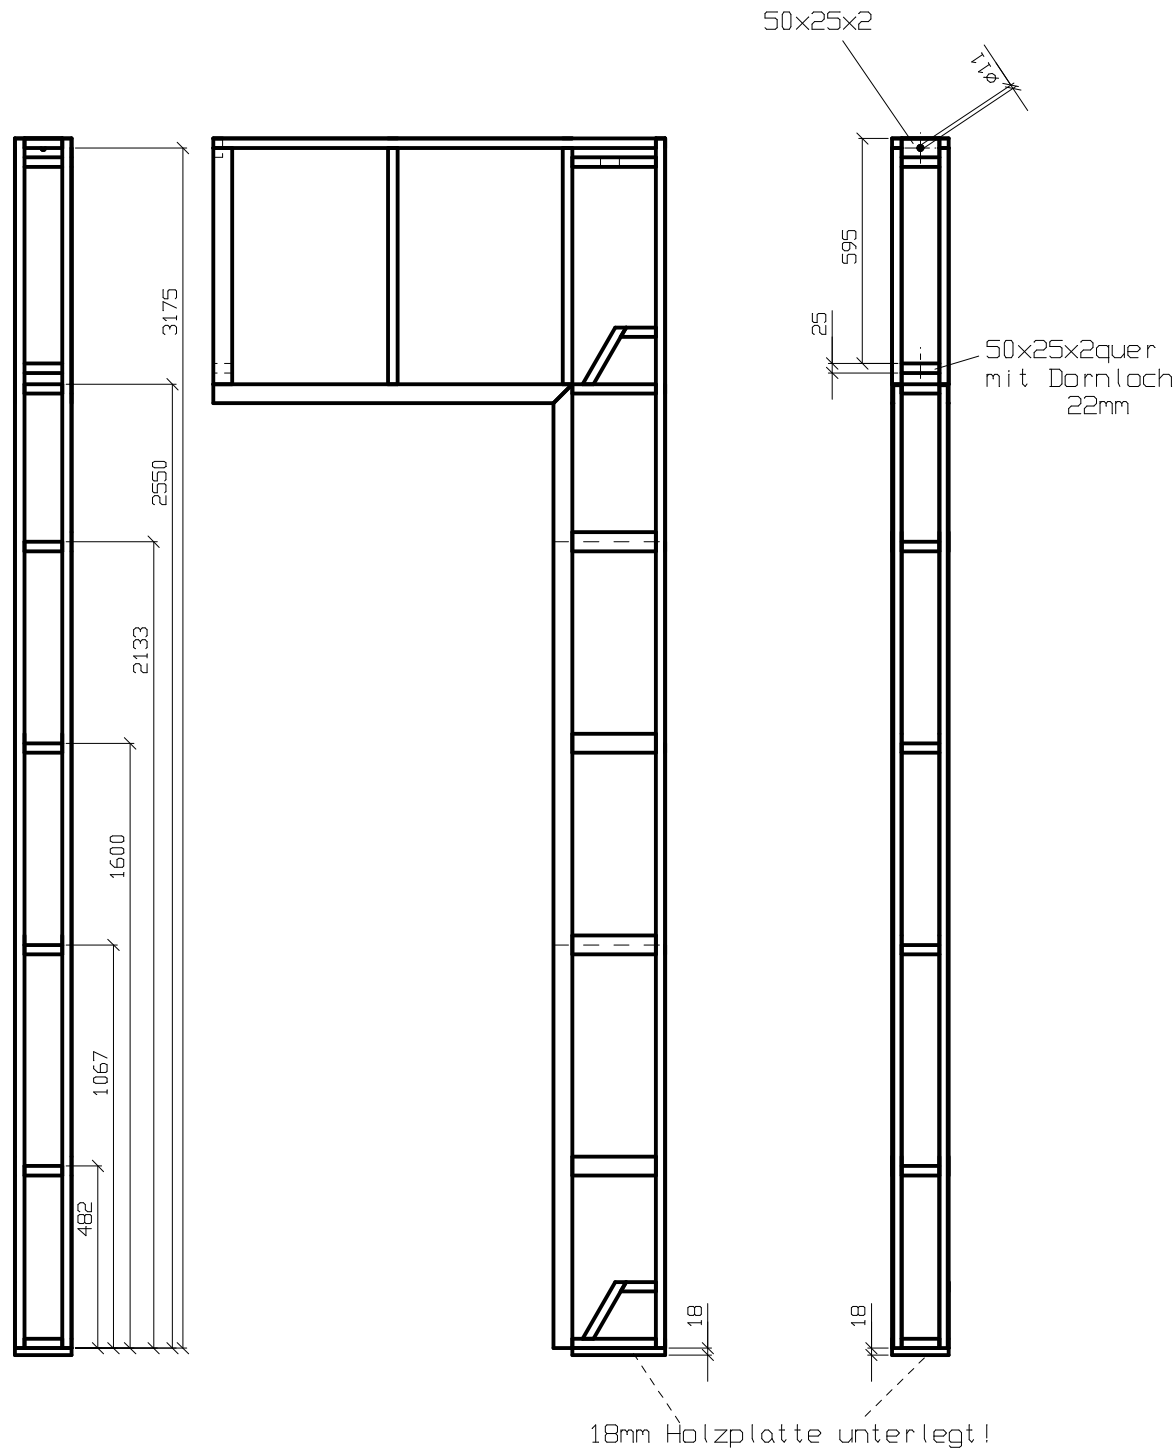

Nicht gekennzeichnete Profile sind 25x25x2

Nicht gekennzeichnete Profile sind 25x25x2

Staatsoper Hamburg	
Götterdämmerung - Kleiner Wagen	
B / D oben: Einhängewand hinten	
Profile Alu 50x50x2 50x25x2 25x25x2	
Flach 50x5 Flach 50x10	
Anzahl 2x	M 1:10