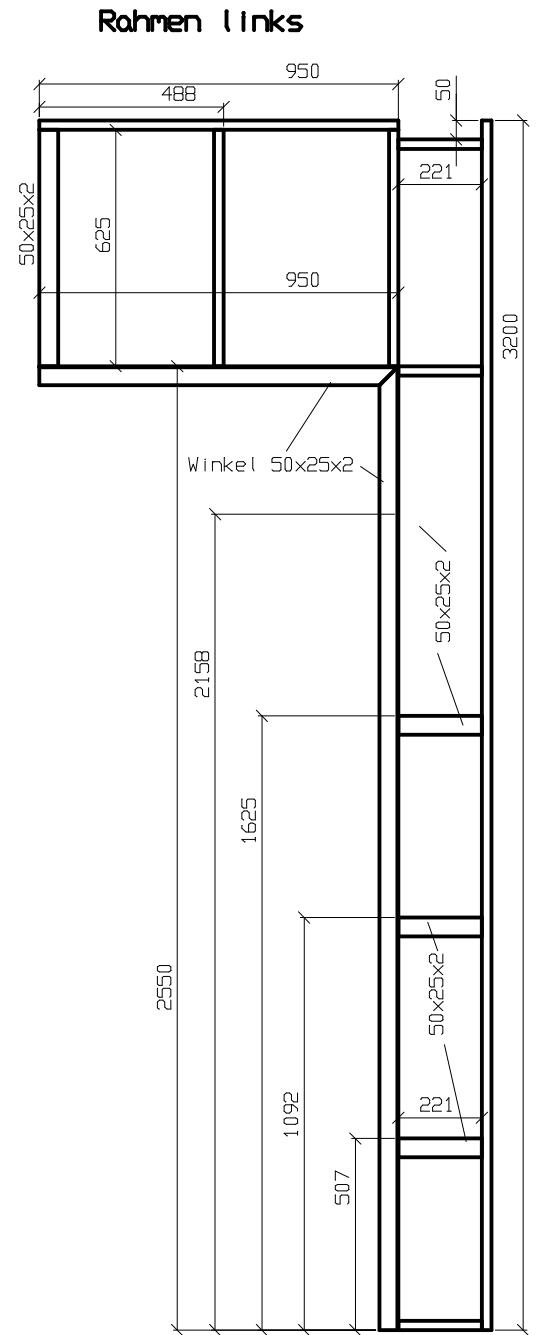

Nicht gekennzeichnete Profile sind 25x25x2

Nicht gekennzeichnete Profile sind 25x25x2

Staatsoper Hamburg	
Götterdämmerung - Kleiner Wagen	
B / D oben: Einhängewand hinten	
Profile Alu 50x50x2 50x25x2 25x25x2	
Flach 50x5 Flach 50x10	
Anzahl 2x	M 1:10