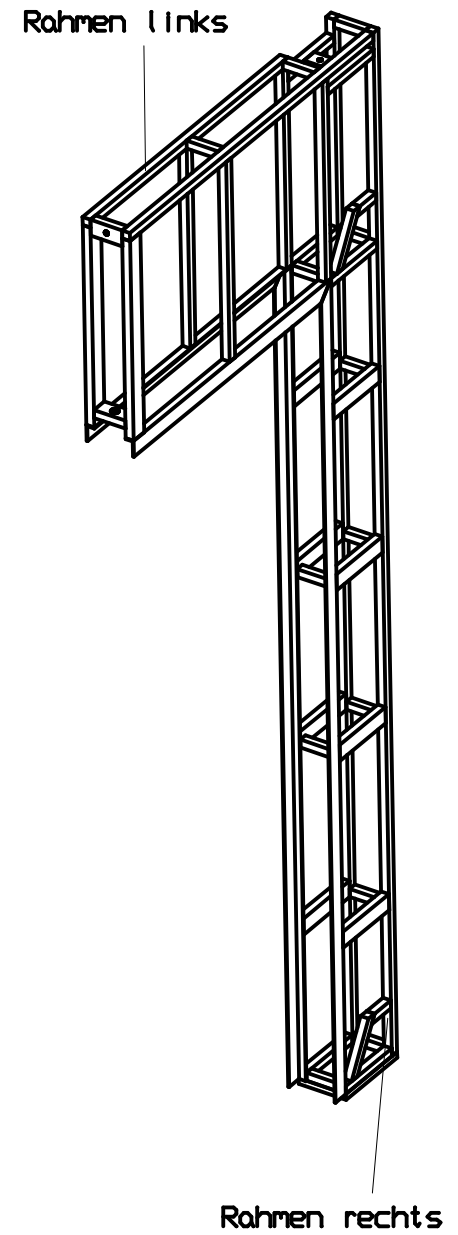

Nicht gekennzeichnete Profile sind 25x25x2

Nicht gekennzeichnete Profile sind 25x25x2

Staatsoper Hamburg	
Götterdämmerung - Kleiner Wagen	
B / D oben: Einhängewand hinten	
Profile Alu 50x50x2 50x25x2 25x25x2	
Flach 50x5 Flach 50x10	
Anzahl 2x	M 1:10