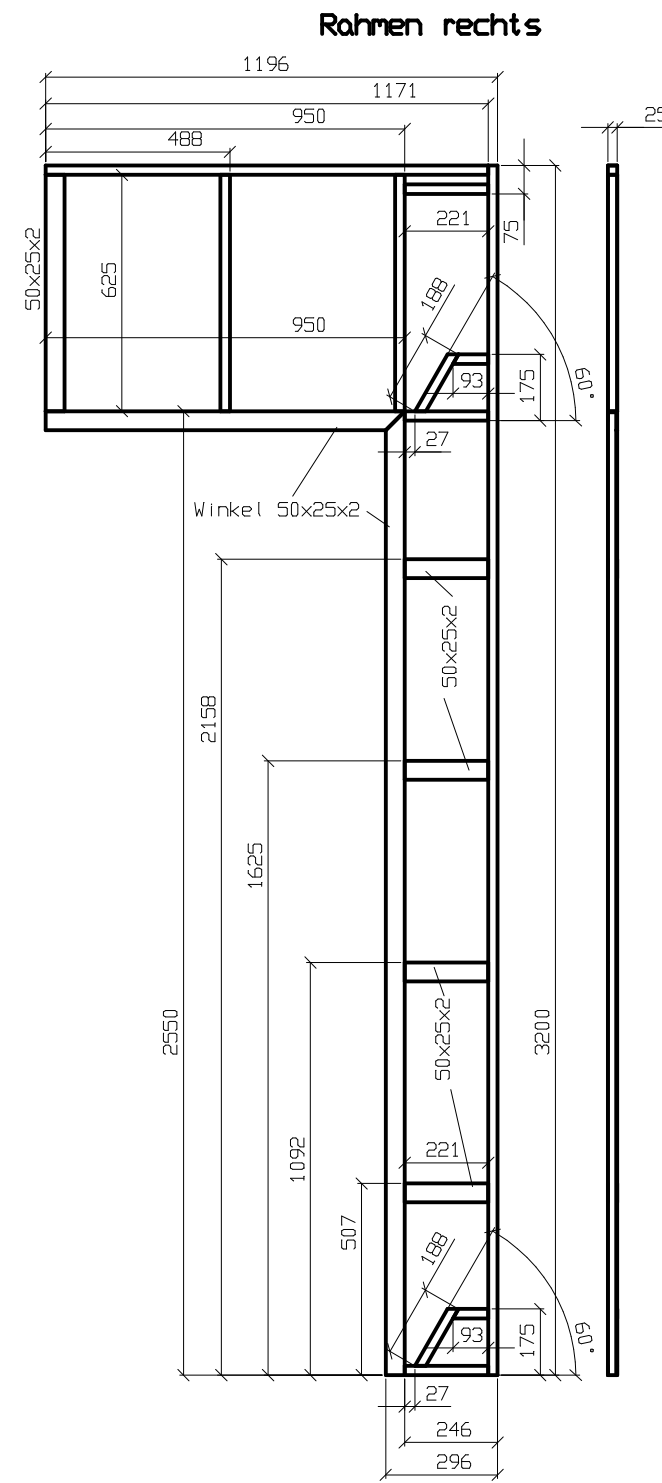

Nicht gekennzeichnete Profile sind 25x25x2

Nicht gekennzeichnete Profile sind 25x25x2

Staatsoper Hamburg	
Götterdämmerung - Kleiner Wagen	
B / D oben: Einhängewand hinten	
Profile Alu 50x50x2 50x25x2 25x25x2	
Flach 50x5 Flach 50x10	
Anzahl 2x	M 1:10