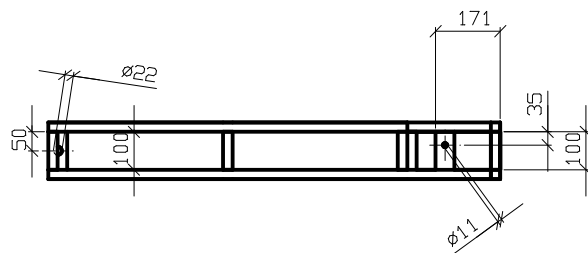

Nicht gekennzeichnete Profile sind 25x25x2

Nicht gekennzeichnete Profile sind 25x25x2

Staatsoper Hamburg	
Götterdämmerung - Kleiner Wagen	
B / D oben: Einhängewand hinten	
Profile Alu 50x50x2 50x25x2 25x25x2	
Flach 50x5 Flach 50x10	
Anzahl 2x	M 1:10