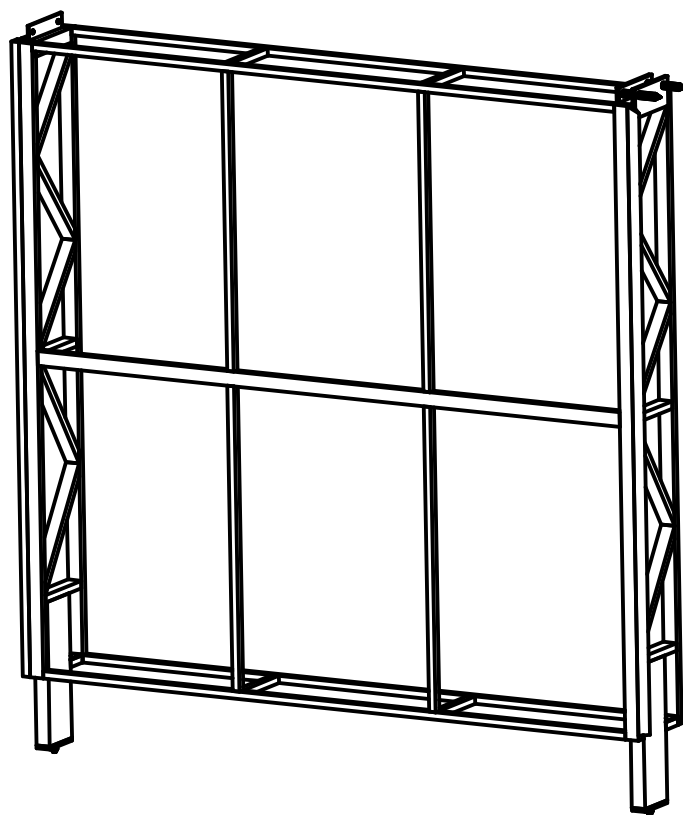

Linke Stütze Rechte Stütze

Nicht gekennzeichnete Profile sind 50x25x2

Linke Stütze

Rechte Stütze

Holz fuge

| | |
|--------------------------------------|--------|
| Staatsoper Hamburg | |
| Götterdämmerung - Großer Wagen | |
| B oben: Rückwand links | |
| Profile Alu 150x50x4 50x50x2 50x25x2 | |
| 25x25x2 Flach 50x5 Flach 50x10 | |
| Flach 100x10 Winkel 50x30x5 | |
| Anzahl 1x | M 1:10 |