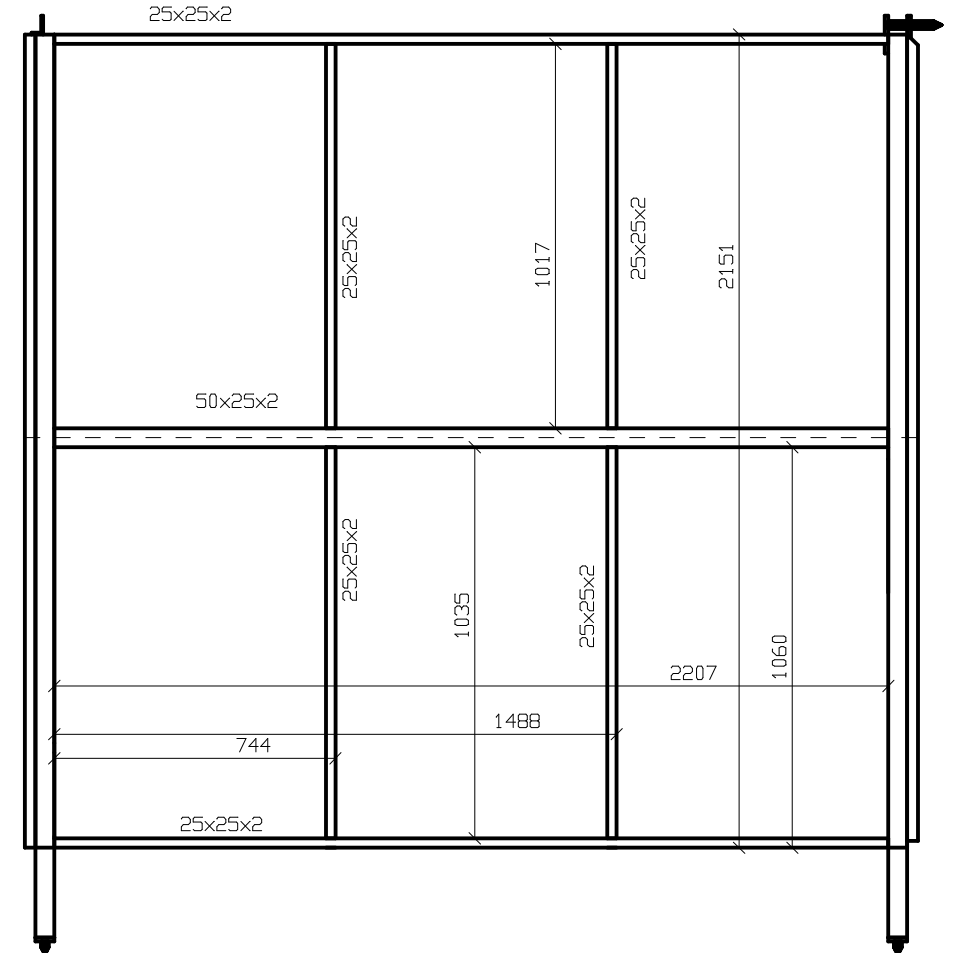

Linke Stütze Rechte Stütze

Nicht gekennzeichnete Profile sind 50x25x2

Linke Stütze

Rechte Stütze

Holz fuge

| | |
|--------------------------------------|--------|
| Staatsoper Hamburg | |
| Götterdämmerung - Großer Wagen | |
| B oben: Rückwand links | |
| Profile Alu 150x50x4 50x50x2 50x25x2 | |
| 25x25x2 Flach 50x5 Flach 50x10 | |
| Flach 100x10 Winkel 50x30x5 | |
| Anzahl 1x | M 1:10 |