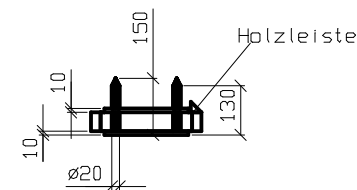

Linke Stütze Rechte Stütze

Nicht gekennzeichnete Profile sind 50x25x2

Linke Stütze

Rechte Stütze

Holz fuge

| | |
|--------------------------------------|--------|
| Staatsoper Hamburg | |
| Götterdämmerung - Großer Wagen | |
| B oben: Rückwand links | |
| Profile Alu 150x50x4 50x50x2 50x25x2 | |
| 25x25x2 Flach 50x5 Flach 50x10 | |
| Flach 100x10 Winkel 50x30x5 | |
| Anzahl 1x | M 1:10 |